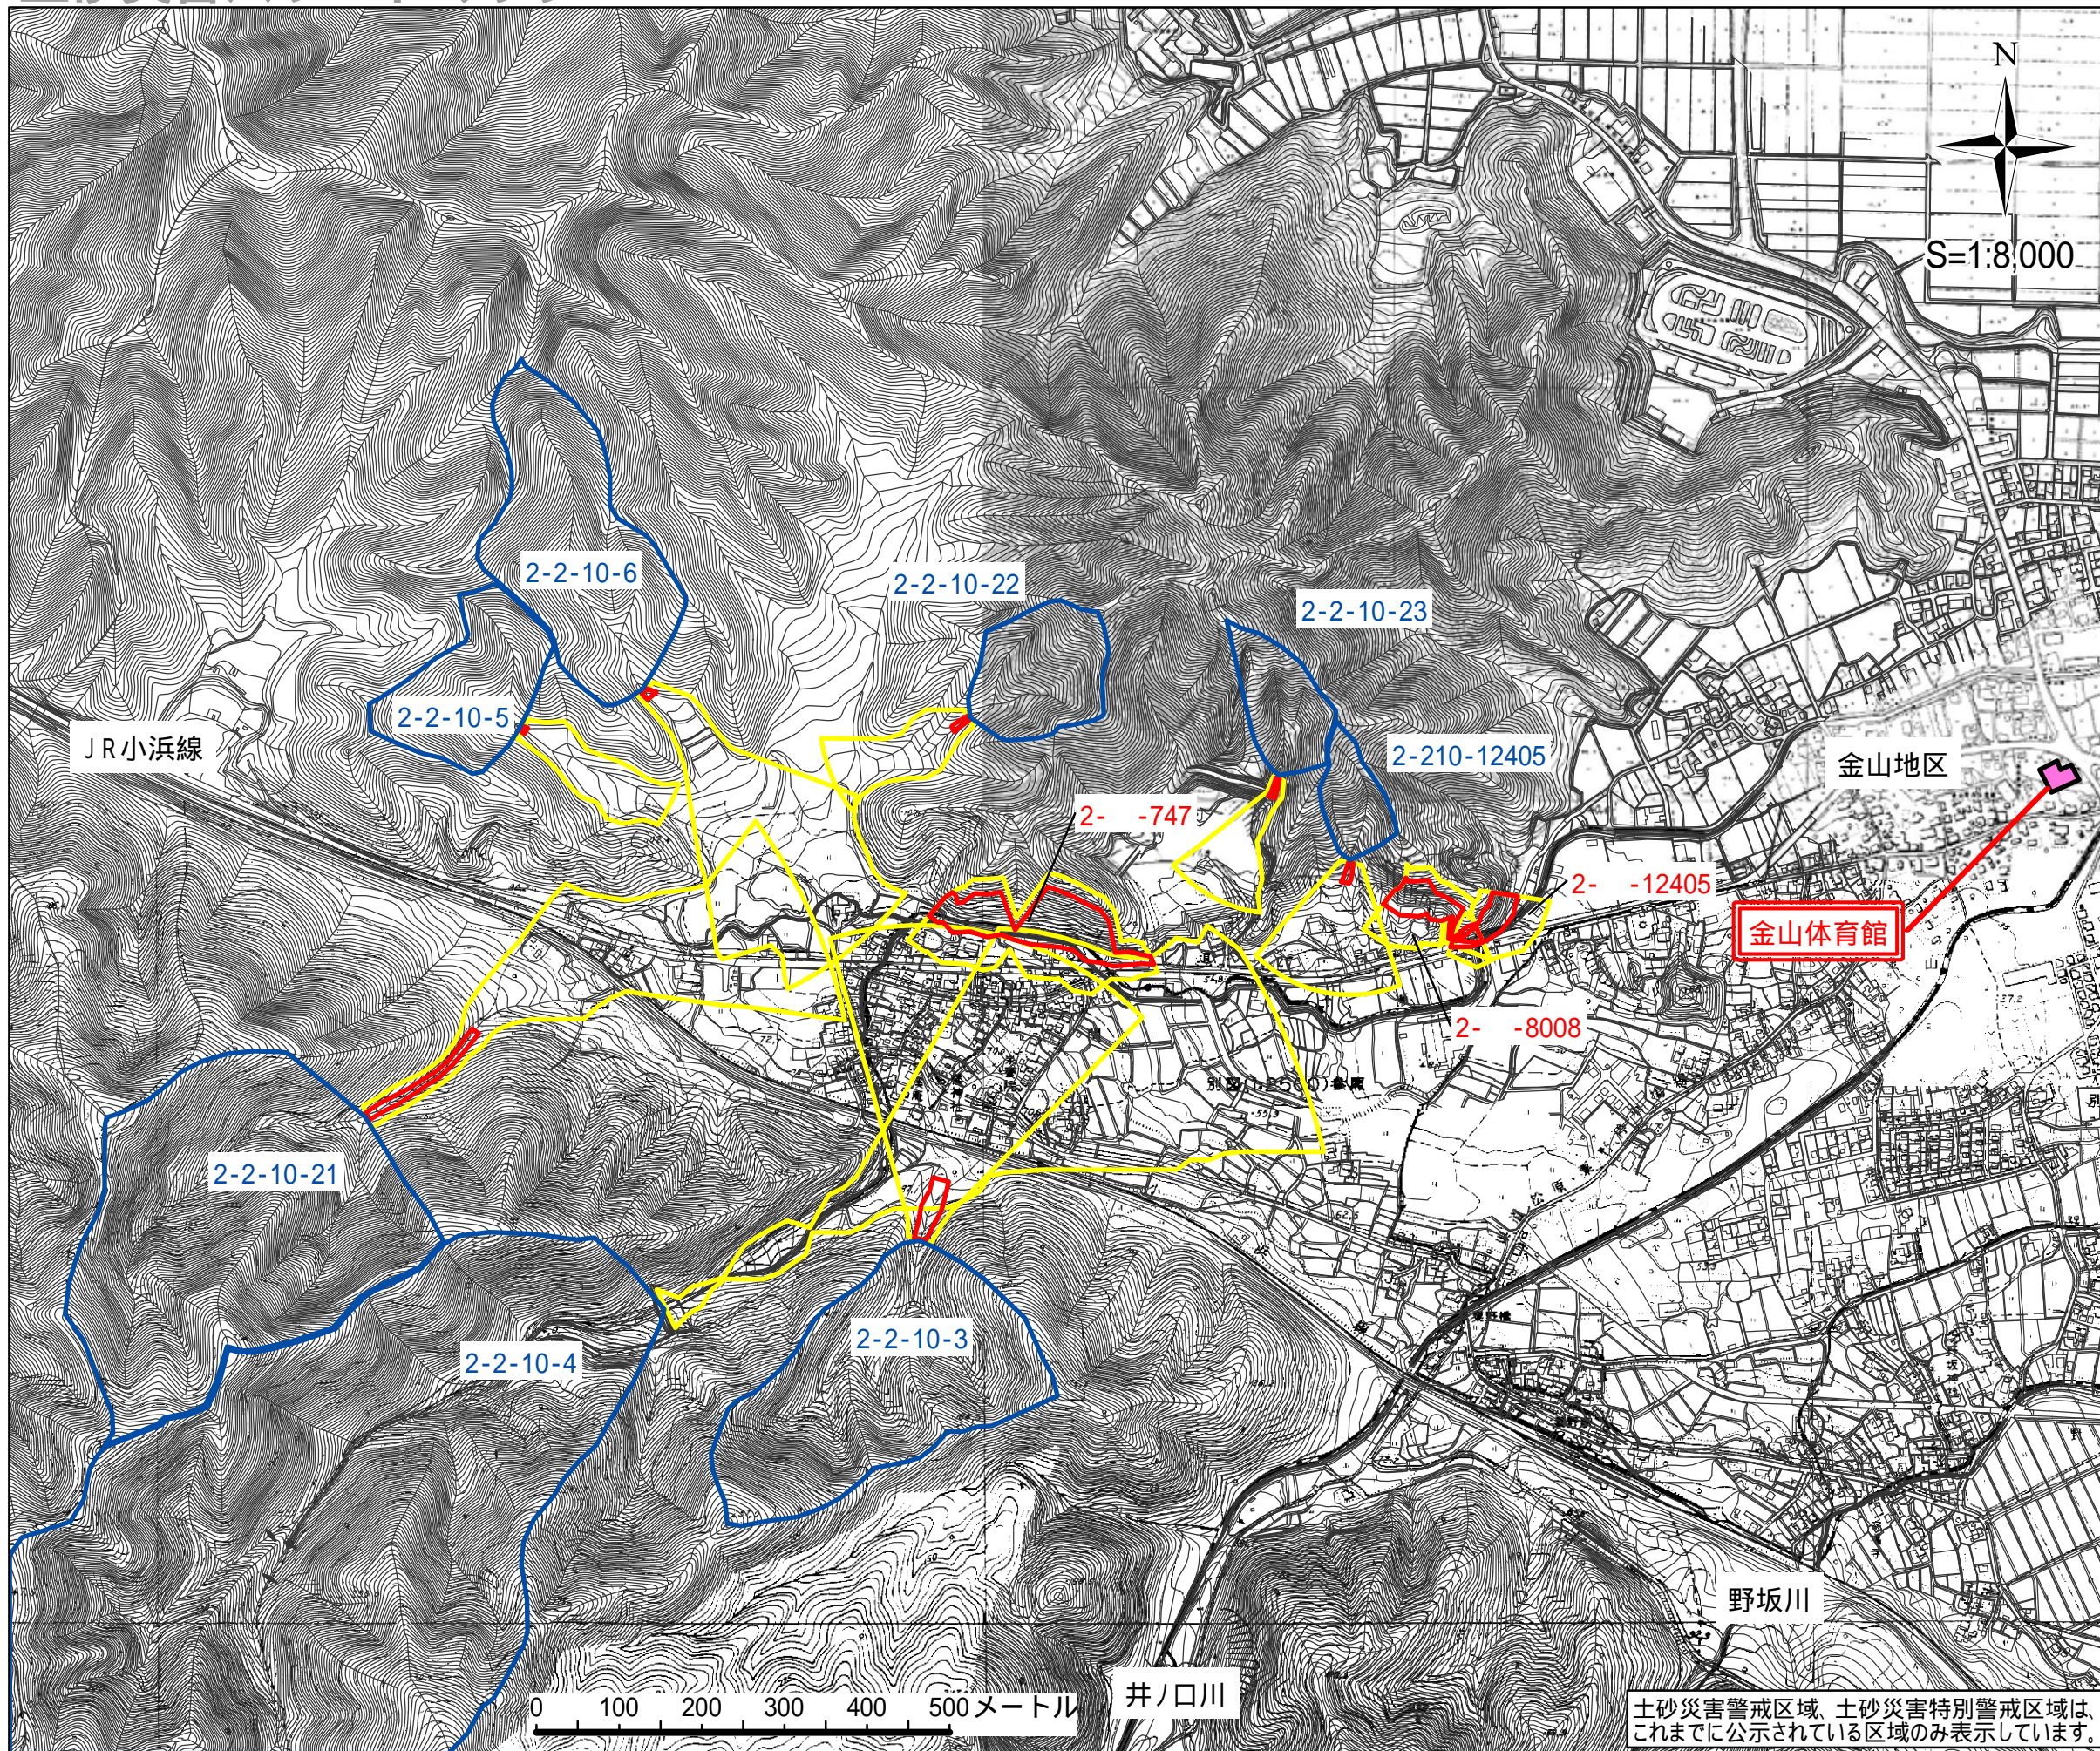

# 土砂災害ハザードマップ

土砂災害に備えて事前に避難場所の位置を把握しておきましょう！また避難場所へ安全に行けるように避難路を確認しておきましょう！

## 地図の見方

がけ崩れ(急傾斜地の崩壊)

土砂災害特別警戒区域

(土砂災害により著しい危害のおそれがある土地の区域)

箇所番号

土砂災害警戒区域

(土砂災害により危害のおそれがある土地の区域)

土石流

箇所番号

土砂災害特別警戒区域

土砂災害警戒区域

避難場所

避難場所までの避難路

【地区の名称】

## 敦賀市関

\*あなたの最寄の避難場所を知っておきましょう

避難場所メモ

避難場所の名称

金山体育館

住所

敦賀市金山58

電話番号